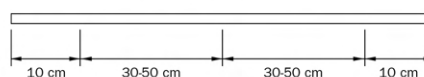

Mounting guideline

The distance between the brackets can vary depending on the following factors: the mounting surface (wood, concrete or plaster), the weight of the curtains and the curtain fabric production method, the specific application and the system usage intensity. General advice: with the curtains open, place additional brackets where the pleats bunch together. Also place additional brackets before and after bends.